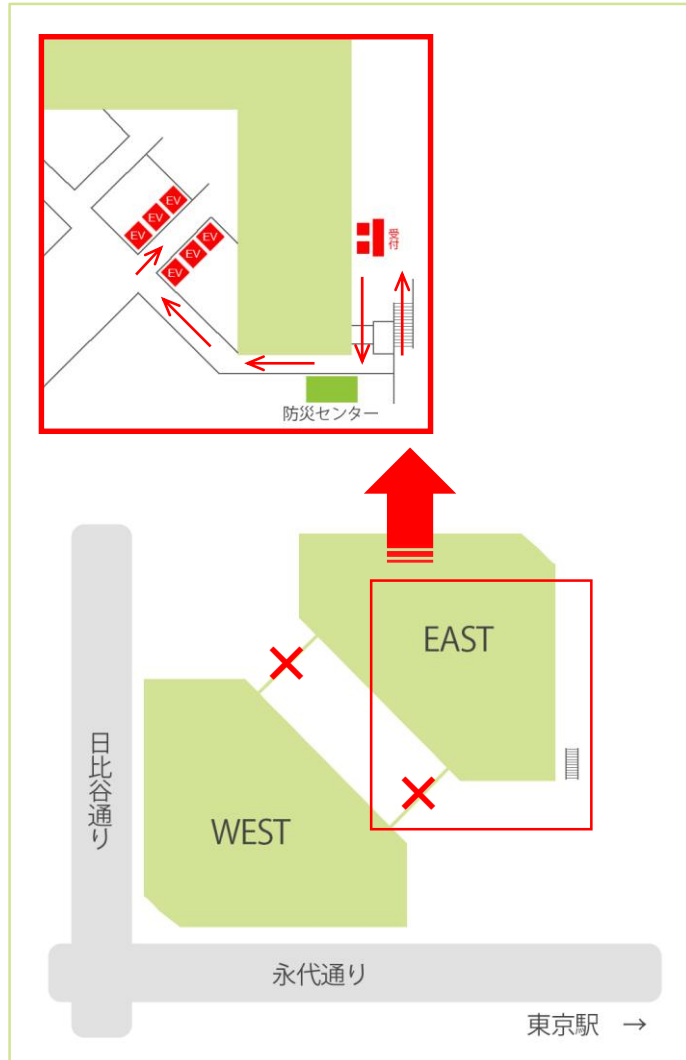

大手町ファーストスクエアカンファレンス 入館方法（休日）

B1F 防災センター前から入館

休日は**1F** エントランスの出入り口は施錠されておりますので、B1F 防災センター前から入館してください。

（スタッフがおります）